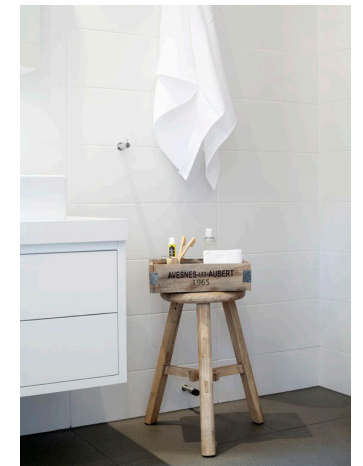

WEISS / ROBUST / SCHLICHT / ABGENUTZT / HOLZ / KELIMTEPPICHE / STRUKTUR / ZEMENT / BETTWÄSCHE