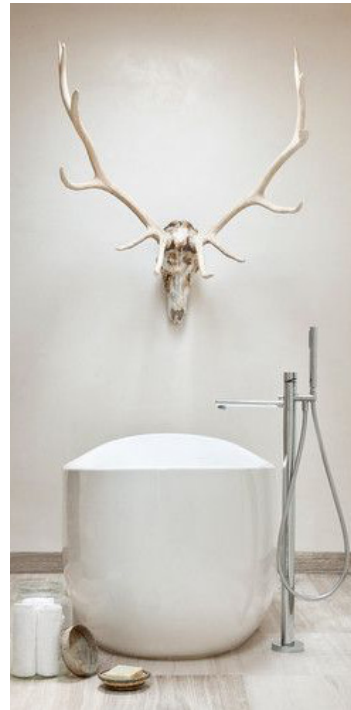

WEISS / ROBUST / SCHLICHT /
ABGENUTZT / HOLZ / STRUKTUR

WEISS / ROBUST / SCHLICHT / ABGENUTZT / HOLZ / KELIMTEPPICHE / STRUKTUR / ZEMENT / BETTWÄSCHE

WEISS / ROBUST /
SCHLICHT / ABGENUTZT /
HOLZ / KELIMTEPPICHE /
STRUKTUR / ZEMENT /
BETTWÄSCHE

Entwurf

Zimmer 202

475 x 685 mm

Thema Weiß

Legende

-  Weiße Tapete
-  Wand aus Zement-Stuck
-  Kunst
-  Leuchte
-  Kleiderbügel
-  Dusche

1. Große Kommode
2. Teppich
3. Schreibtisch
4. Beistelltische
5. Schlafsofa
6. Runde Blöcke (Beistell-Nachttische) + Leuchte
7. Garderobe inkl. Schubladenelement
8. Kleine Kommode
9. Badezimmerschrank