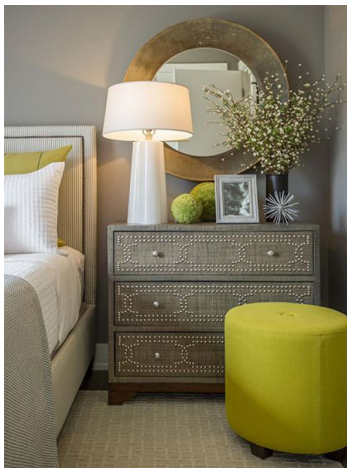

Entwurf

Zimmer 101

475 x 685 mm

Thema Blau

Legende

-  Blaue Tapete
-  Wand aus Zement-Stuck
-  Kunst
-  Leuchte
-  Kleiderbügel
-  Dusche

1. Große Kommode
2. Teppich
3. Schreibtisch
4. Beistelltische
5. Schlafsofa
6. Runde Blöcke (Beistell-Nachttische) + Leuchte
7. Garderobe inkl. Schubladenelement
8. Kleine Kommode
9. Badezimmerschrank

Entwurf
Zimmer 102
 475 x 685 mm
 Thema Rot

Legende

- Rote Tapete
- Wand aus Zement-Stuck
- Kunst
- ⊗ Leuchte
- () Kleiderbügel
- () Dusche

- 1. Große Kommode
- 2. Teppich
- 3. Schreibtisch
- 4. Beistelltische
- 5. Schlafsofa
- 6. Runde Blöcke (Beistell-Nachttische) + Leuchte
- 7. Garderobe inkl. Schubladenelement
- 8. Kleine Kommode
- 9. Badezimmerschrank

**GELB / ROBUST / LEUCHE /
ABGENUTZT / HOLZ / TAPETE**

GELB / ROBUST / LEUCHTE / ABGENUTZT / HOLZ / GELBE TAPETE / STRUKTUR / ZEMENT / BETTWÄSCHE

**GELB / ROBUST / SCHLICHT /
ABGENUTZT / HOLZ /
KELIMTEPPICHE / STRUKTUR
/ ZEMENT / BETTWÄSCHE**

Entwurf

Zimmer 201

475 x 685 mm

Thema Gelb

Legende

-  Gelbe Tapete
-  Wand aus Zement-Stuck
-  Kunst
-  Leuchte
-  Kleiderbügel
-  Dusche

1. Große Kommode
2. Teppich
3. Schreibtisch
4. Beistelltische
5. Schlafsofa
6. Runde Blöcke (Beistell-Nachttische) + Leuchte
7. Garderobe inkl. Schubladenelement
8. Kleine Kommode
9. Badezimmerschrank