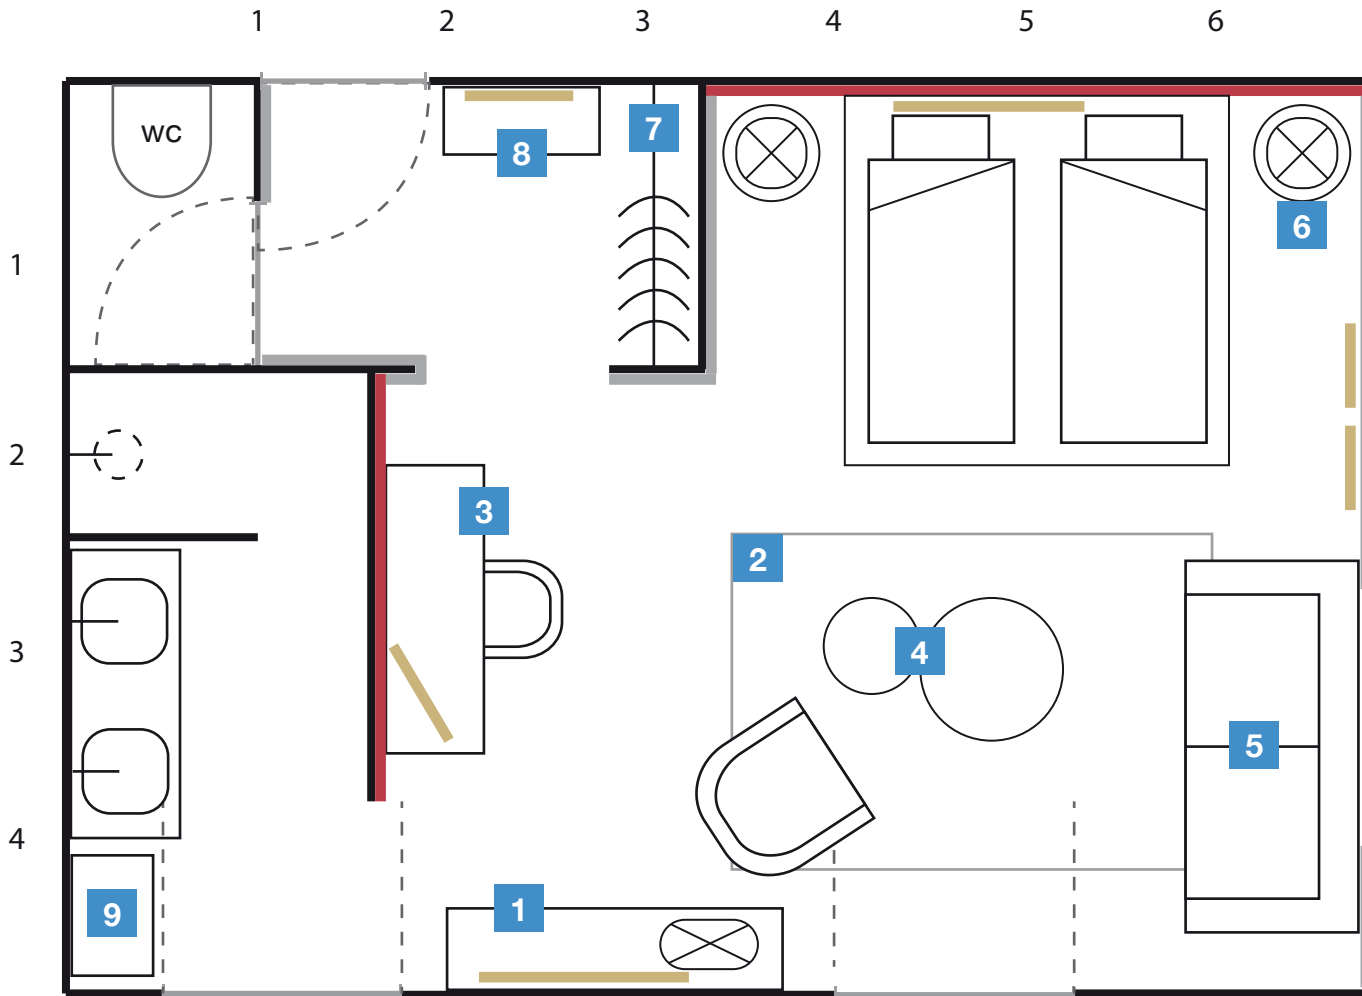

Entwurf

Zimmer 101

475 x 685 mm

Thema Blau

Legende

-  Blaue Tapete
-  Wand aus Zement-Stuck
-  Kunst
-  Leuchte
-  Kleiderbügel
-  Dusche

1. Große Kommode
2. Teppich
3. Schreibtisch
4. Beistelltische
5. Schlafsofa
6. Runde Blöcke (Beistell-Nachttische) + Leuchte
7. Garderobe inkl. Schubladenelement
8. Kleine Kommode
9. Badezimmerschrank

Entwurf
Zimmer 102
 475 x 685 mm
 Thema Rot

Legende

- Rote Tapete
- Wand aus Zement-Stuck
- Kunst
- ⊗ Leuchte
- () Kleiderbügel
- () Dusche

- 1. Große Kommode
- 2. Teppich
- 3. Schreibtisch
- 4. Beistelltische
- 5. Schlafsofa
- 6. Runde Blöcke (Beistell-Nachttische) + Leuchte
- 7. Garderobe inkl. Schubladenelement
- 8. Kleine Kommode
- 9. Badezimmerschrank

Entwurf

Zimmer 202

475 x 685 mm

Thema Weiß

Legende

-  Weiße Tapete
-  Wand aus Zement-Stuck
-  Kunst
-  Leuchte
-  Kleiderbügel
-  Dusche

1. Große Kommode
2. Teppich
3. Schreibtisch
4. Beistelltische
5. Schlafsofa
6. Runde Blöcke (Beistell-Nachttische) + Leuchte
7. Garderobe inkl. Schubladenelement
8. Kleine Kommode
9. Badezimmerschrank