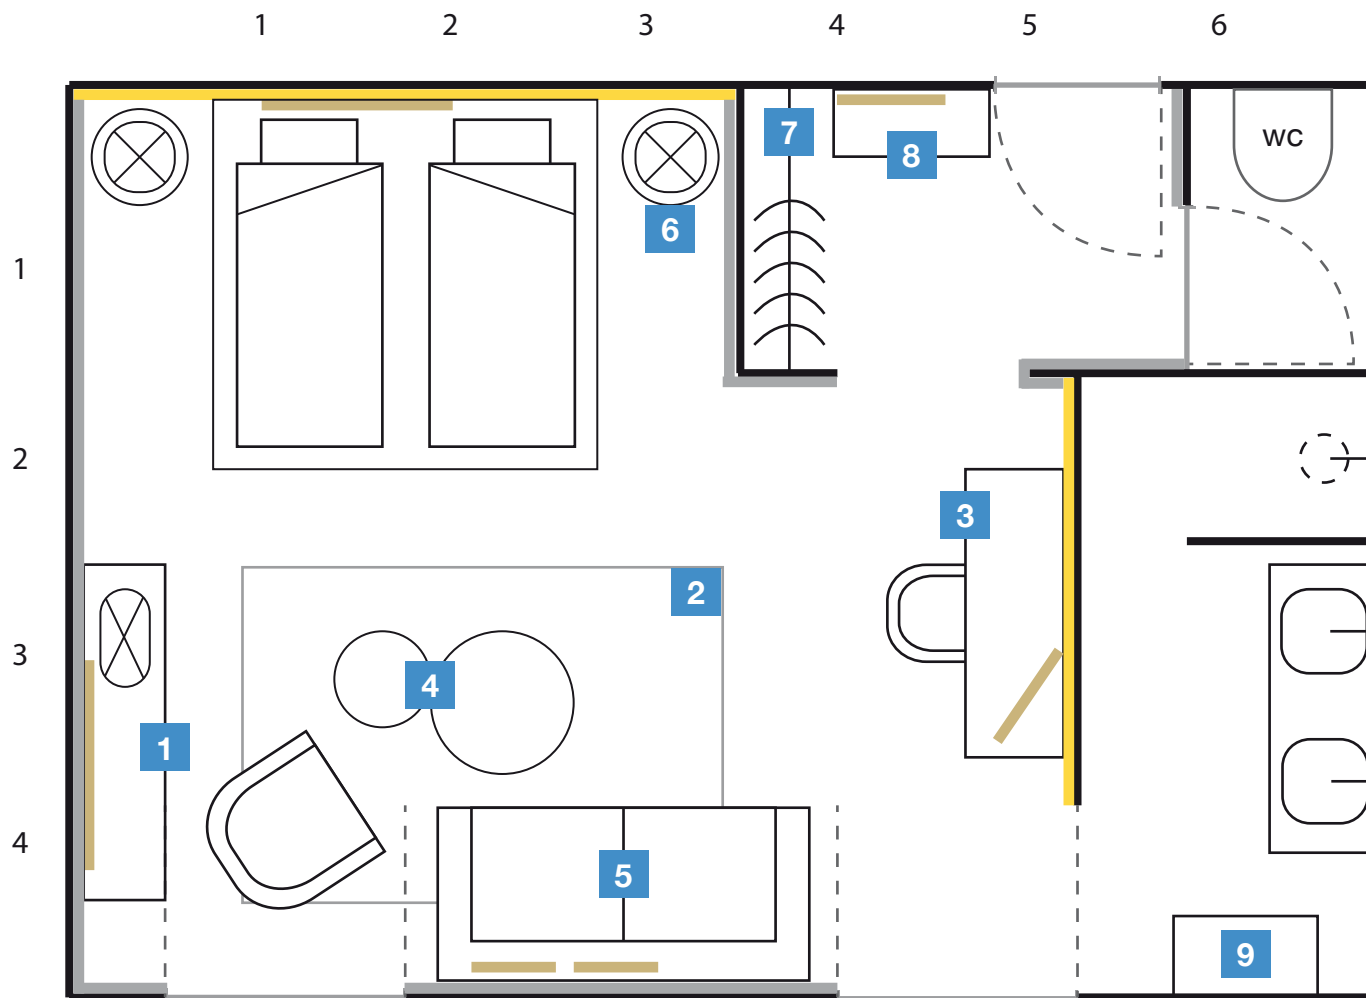

Entwurf
Zimmer 102
 475 x 685 mm
 Thema Rot

Legende

- Rote Tapete
- Wand aus Zement-Stuck
- Kunst
- ⊗ Leuchte
- () Kleiderbügel
- () Dusche

- 1. Große Kommode
- 2. Teppich
- 3. Schreibtisch
- 4. Beistelltische
- 5. Schlafsofa
- 6. Runde Blöcke (Beistell-Nachttische) + Leuchte
- 7. Garderobe inkl. Schubladenelement
- 8. Kleine Kommode
- 9. Badezimmerschrank

Entwurf

Zimmer 201

475 x 685 mm

Thema Gelb

Legende

-  Gelbe Tapete
-  Wand aus Zement-Stuck
-  Kunst
-  Leuchte
-  Kleiderbügel
-  Dusche

1. Große Kommode
2. Teppich
3. Schreibtisch
4. Beistelltische
5. Schlafsofa
6. Runde Blöcke (Beistell-Nachttische) + Leuchte
7. Garderobe inkl. Schubladenelement
8. Kleine Kommode
9. Badezimmerschrank

Entwurf

Zimmer 202

475 x 685 mm

Thema Weiß

Legende

-  Weiße Tapete
-  Wand aus Zement-Stuck
-  Kunst
-  Leuchte
-  Kleiderbügel
-  Dusche

1. Große Kommode
2. Teppich
3. Schreibtisch
4. Beistelltische
5. Schlafsofa
6. Runde Blöcke (Beistell-Nachttische) + Leuchte
7. Garderobe inkl. Schubladenelement
8. Kleine Kommode
9. Badezimmerschrank