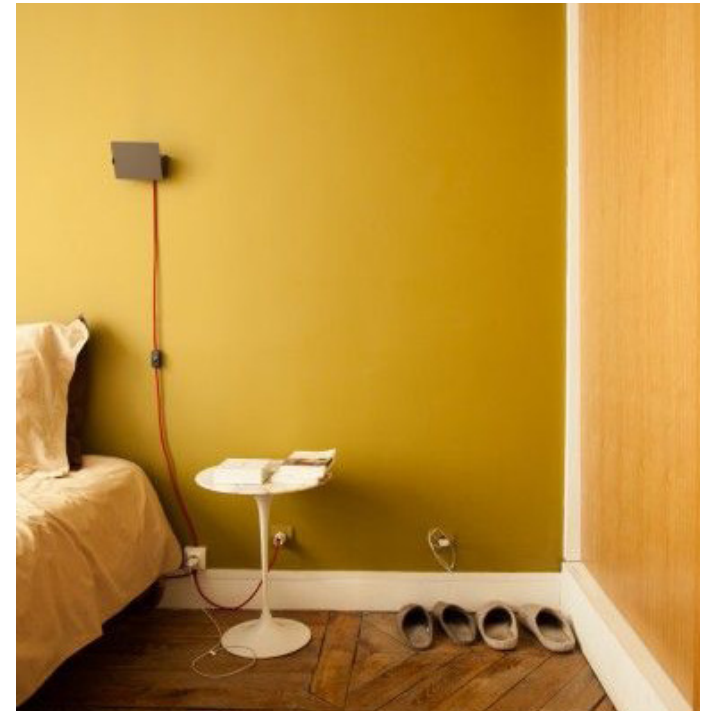

Entwurf

Zimmer 101

475 x 685 mm

Thema Blau

Legende

-  Blaue Tapete
-  Wand aus Zement-Stuck
-  Kunst
-  Leuchte
-  Kleiderbügel
-  Dusche

1. Große Kommode
2. Teppich
3. Schreibtisch
4. Beistelltische
5. Schlafsofa
6. Runde Blöcke (Beistell-Nachttische) + Leuchte
7. Garderobe inkl. Schubladenelement
8. Kleine Kommode
9. Badezimmerschrank

Entwurf
Zimmer 102
 475 x 685 mm
 Thema Rot

Legende

- Rote Tapete
- Wand aus Zement-Stuck
- Kunst
- ⊗ Leuchte
- () Kleiderbügel
- () Dusche

- 1. Große Kommode
- 2. Teppich
- 3. Schreibtisch
- 4. Beistelltische
- 5. Schlafsofa
- 6. Runde Blöcke (Beistell-Nachttische) + Leuchte
- 7. Garderobe inkl. Schubladenelement
- 8. Kleine Kommode
- 9. Badezimmerschrank

**GELB / ROBUST / LEUCHE /
ABGENUTZT / HOLZ / TAPETE**

GELB / ROBUST / LEUCHTE / ABGENUTZT / HOLZ / GELBE TAPETE / STRUKTUR / ZEMENT / BETTWÄSCHE

**GELB / ROBUST / SCHLICHT /
ABGENUTZT / HOLZ /
KELIMTEPPICHE / STRUKTUR
/ ZEMENT / BETTWÄSCHE**

Entwurf

Zimmer 201

475 x 685 mm

Thema Gelb

Legende

-  Gelbe Tapete
-  Wand aus Zement-Stuck
-  Kunst
-  Leuchte
-  Kleiderbügel
-  Dusche

1. Große Kommode
2. Teppich
3. Schreibtisch
4. Beistelltische
5. Schlafsofa
6. Runde Blöcke (Beistell-Nachttische) + Leuchte
7. Garderobe inkl. Schubladenelement
8. Kleine Kommode
9. Badezimmerschrank