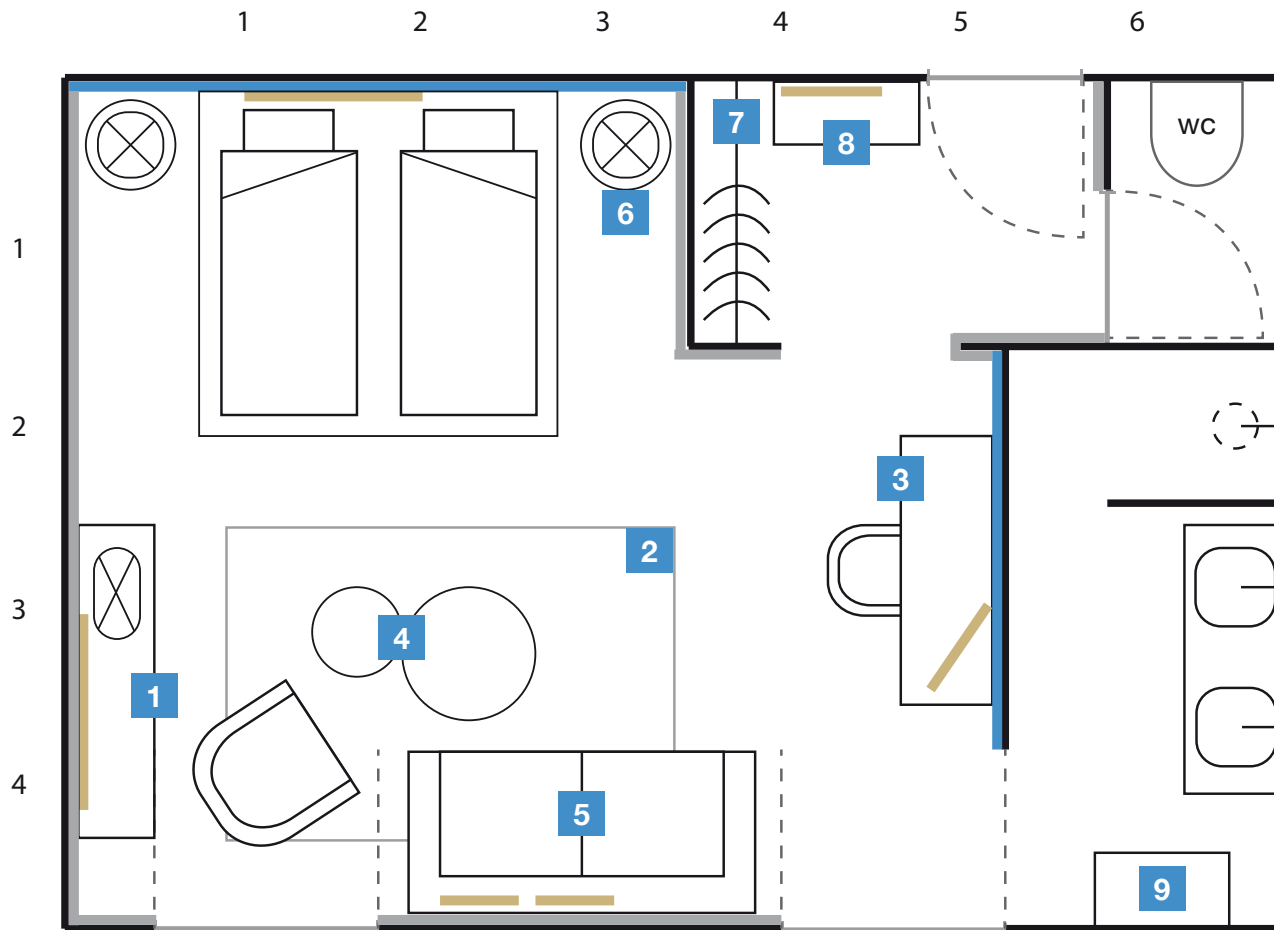

Entwurf

Zimmer 101

475 x 685 mm

Thema Blau

Legende

-  Blaue Tapete
-  Wand aus Zement-Stuck
-  Kunst
-  Leuchte
-  Kleiderbügel
-  Dusche

1. Große Kommode
2. Teppich
3. Schreibtisch
4. Beistelltische
5. Schlafsofa
6. Runde Blöcke (Beistell-Nachttische) + Leuchte
7. Garderobe inkl. Schubladenelement
8. Kleine Kommode
9. Badezimmerschrank

Entwurf
Zimmer 102
 475 x 685 mm
 Thema Rot

Legende

- Rote Tapete
- Wand aus Zement-Stuck
- Kunst
- ⊗ Leuchte
- () Kleiderbügel
- () Dusche

- 1. Große Kommode
- 2. Teppich
- 3. Schreibtisch
- 4. Beistelltische
- 5. Schlafsofa
- 6. Runde Blöcke (Beistell-Nachttische) + Leuchte
- 7. Garderobe inkl. Schubladenelement
- 8. Kleine Kommode
- 9. Badezimmerschrank

Entwurf

Zimmer 201

475 x 685 mm

Thema Gelb

Legende

-  Gelbe Tapete
-  Wand aus Zement-Stuck
-  Kunst
-  Leuchte
-  Kleiderbügel
-  Dusche

1. Große Kommode
2. Teppich
3. Schreibtisch
4. Beistelltische
5. Schlafsofa
6. Runde Blöcke (Beistell-Nachttische) + Leuchte
7. Garderobe inkl. Schubladenelement
8. Kleine Kommode
9. Badezimmerschrank

Entwurf

Zimmer 202

475 x 685 mm

Thema Weiß

Legende

-  Weiße Tapete
-  Wand aus Zement-Stuck
-  Kunst
-  Leuchte
-  Kleiderbügel
-  Dusche

1. Große Kommode
2. Teppich
3. Schreibtisch
4. Beistelltische
5. Schlafsofa
6. Runde Blöcke (Beistell-Nachttische) + Leuchte
7. Garderobe inkl. Schubladenelement
8. Kleine Kommode
9. Badezimmerschrank