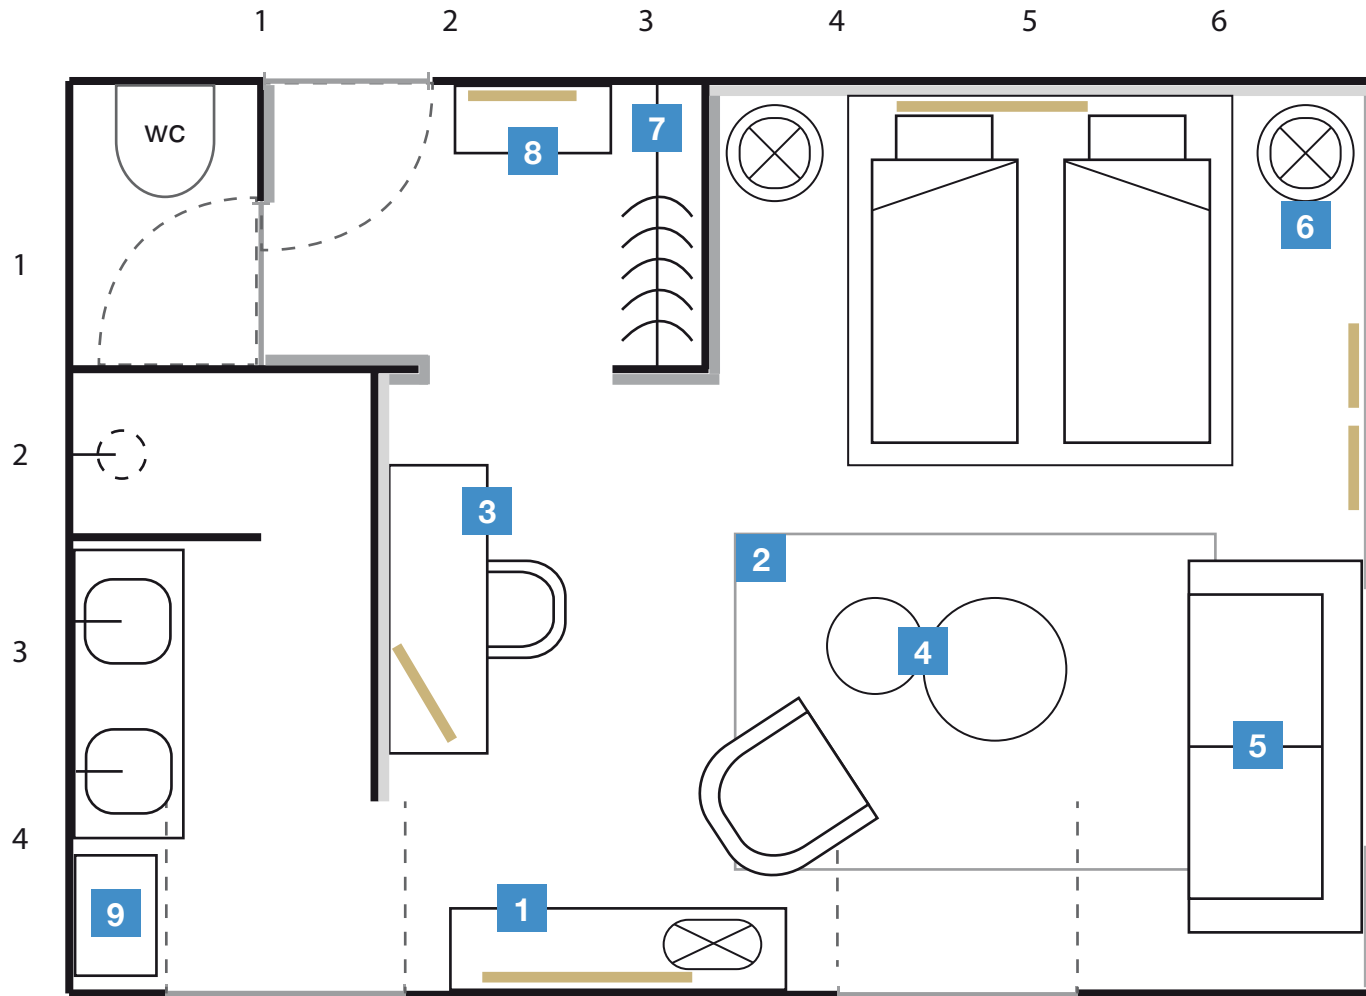

Entwurf
Zimmer 102
 475 x 685 mm
 Thema Rot

Legende

- Rote Tapete
- Wand aus Zement-Stuck
- Kunst
- ⊗ Leuchte
- () Kleiderbügel
- () Dusche

- 1. Große Kommode
- 2. Teppich
- 3. Schreibtisch
- 4. Beistelltische
- 5. Schlafsofa
- 6. Runde Blöcke (Beistell-Nachttische) + Leuchte
- 7. Garderobe inkl. Schubladenelement
- 8. Kleine Kommode
- 9. Badezimmerschrank

Entwurf

Zimmer 201

475 x 685 mm

Thema Gelb

Legende

-  Gelbe Tapete
-  Wand aus Zement-Stuck
-  Kunst
-  Leuchte
-  Kleiderbügel
-  Dusche

1. Große Kommode
2. Teppich
3. Schreibtisch
4. Beistelltische
5. Schlafsofa
6. Runde Blöcke (Beistell-Nachttische) + Leuchte
7. Garderobe inkl. Schubladenelement
8. Kleine Kommode
9. Badezimmerschrank

Entwurf

Zimmer 202

475 x 685 mm

Thema Weiß

Legende

-  Weiße Tapete
-  Wand aus Zement-Stuck
-  Kunst
-  Leuchte
-  Kleiderbügel
-  Dusche

1. Große Kommode
2. Teppich
3. Schreibtisch
4. Beistelltische
5. Schlafsofa
6. Runde Blöcke (Beistell-Nachttische) + Leuchte
7. Garderobe inkl. Schubladenelement
8. Kleine Kommode
9. Badezimmerschrank